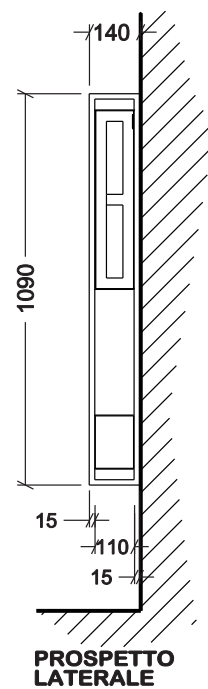

ALL IN 02

SPAZIO UTILE INTERNO
DIM. 105Lx495H mm.

SPAZIO UTILE INTERNO
DIM. 145Lx495H mm.

FORI
PASSACAVI
D.10 mm.

TUBOLARE DIM. 15x15 mm.

FORI
PASSACAVI
D.10 mm.

CARTER IN LAMIERA

*** QUOTE VARIABILI IN BASE ALLE ESIGENZE DEL CLIENTE FINALE**