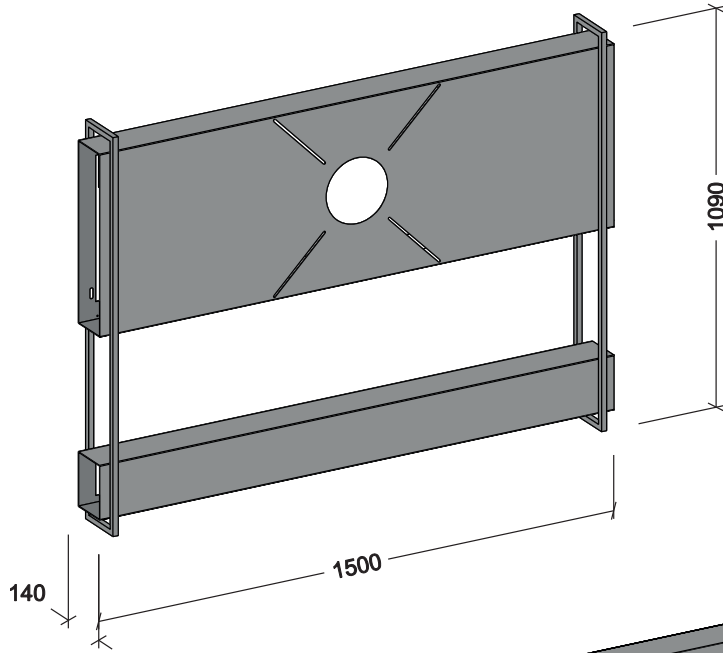

ALL IN 02

SPAZIO UTILE INTERNO
DIM. 105Lx495H mm.

SPAZIO UTILE INTERNO
DIM. 145Lx495H mm.

FORI
PASSACAVI
D.10 mm.

TUBOLARE DIM. 15x15 mm.

FORI
PASSACAVI
D.10 mm.

CARTER IN LAMIERA

*** QUOTE VARIABILI IN BASE ALLE ESIGENZE DEL CLIENTE FINALE**