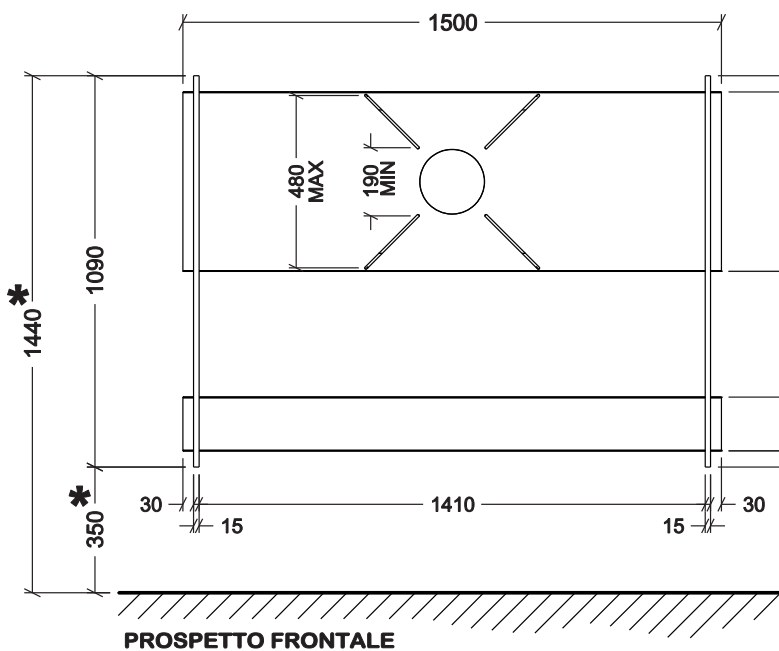

ALL IN 02

SPAZIO UTILE INTERNO
DIM. 105Lx495H mm.

SPAZIO UTILE INTERNO
DIM. 145Lx495H mm.

FORI
PASSACAVI
D.10 mm.

TUBOLARE DIM. 15x15 mm.

FORI
PASSACAVI
D.10 mm.

CARTER IN LAMIERA

*** QUOTE VARIABILI IN BASE ALLE ESIGENZE DEL CLIENTE FINALE**