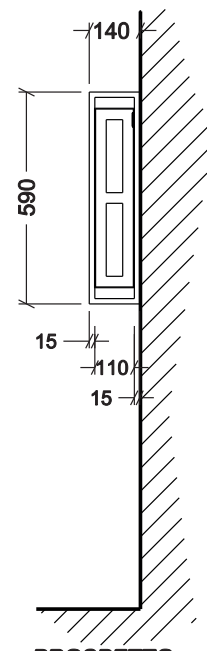

ALL IN 01

SPAZIO UTILE INTERNO
DIM. 105Lx495H mm.

TUBOLARE DIM. 15x15 mm.

CARTER IN LAMIERA

PROSPETTO FRONTALE

PROSPETTO
LATERALE

*** QUOTE VARABILI IN BASE ALLE ESIGENZE DEL CLIENTE FINALE**