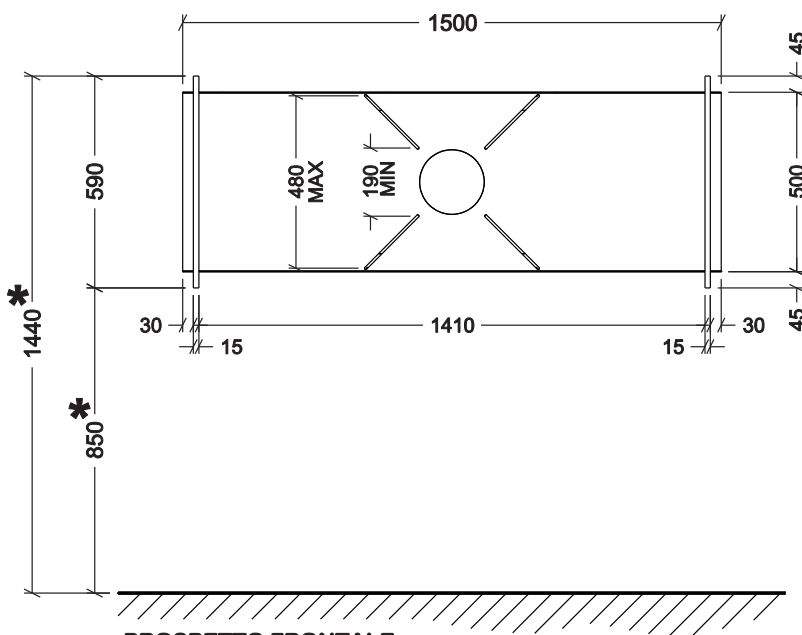

ALL IN 01

SPAZIO UTILE INTERNO
DIM. 105Lx495H mm.

TUBOLARE DIM. 15x15 mm.

CARTER IN LAMIERA

PROSPETTO FRONTALE

PROSPETTO
LATERALE

*** QUOTE VARABILI IN BASE ALLE ESIGENZE DEL CLIENTE FINALE**