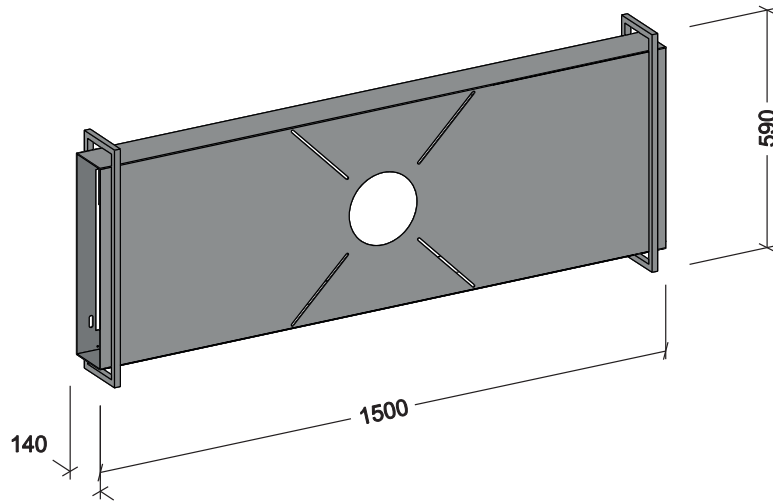

ALL IN 01

SPAZIO UTILE INTERNO
DIM. 105Lx495H mm.

TUBOLARE DIM. 15x15 mm.

CARTER IN LAMIERA

PROSPETTO FRONTALE

PROSPETTO
LATERALE

*** QUOTE VARABILI IN BASE ALLE ESIGENZE DEL CLIENTE FINALE**